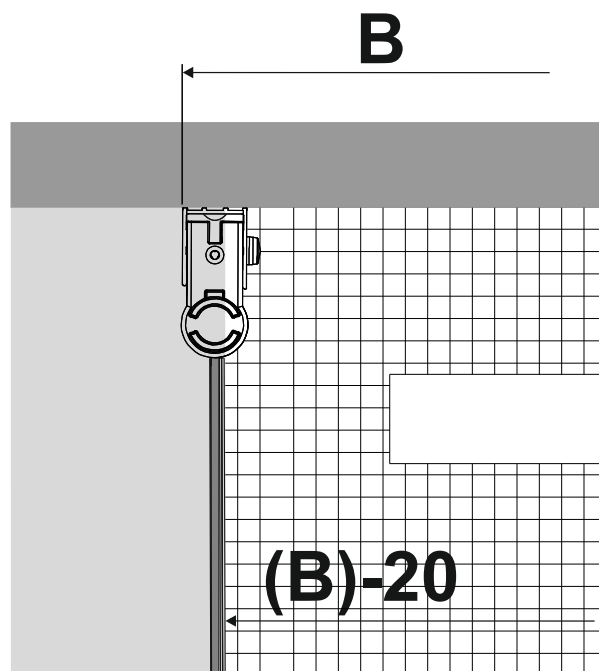

| STRANICA S VRATIMA | P1 (mm) | B (mm) | C (mm) |
|--------------------|-----------|-----------|--------|
| 70 | 660 - 675 | 680 - 695 | 520 |
| 75 | 710 - 725 | 730 - 745 | 570 |
| 80 | 760 - 775 | 780 - 795 | 620 |
| 90 | 860 - 875 | 880 - 895 | 720 |
| 100 | 960 - 975 | 980 - 995 | 820 |

Oasis stranica s vratima

* Ukoliko ugradbene mjere paravana u potpunosti ne pokrivanju dimenzije prostora za tuširanje izvedenog od keramičkih pločica, paravan je potrebno izraditi po mjeri. Prilikom narudžbe paravana po mjeri potrebno je priložiti skicu s točnim dimenzijama prostora za tuširanje.